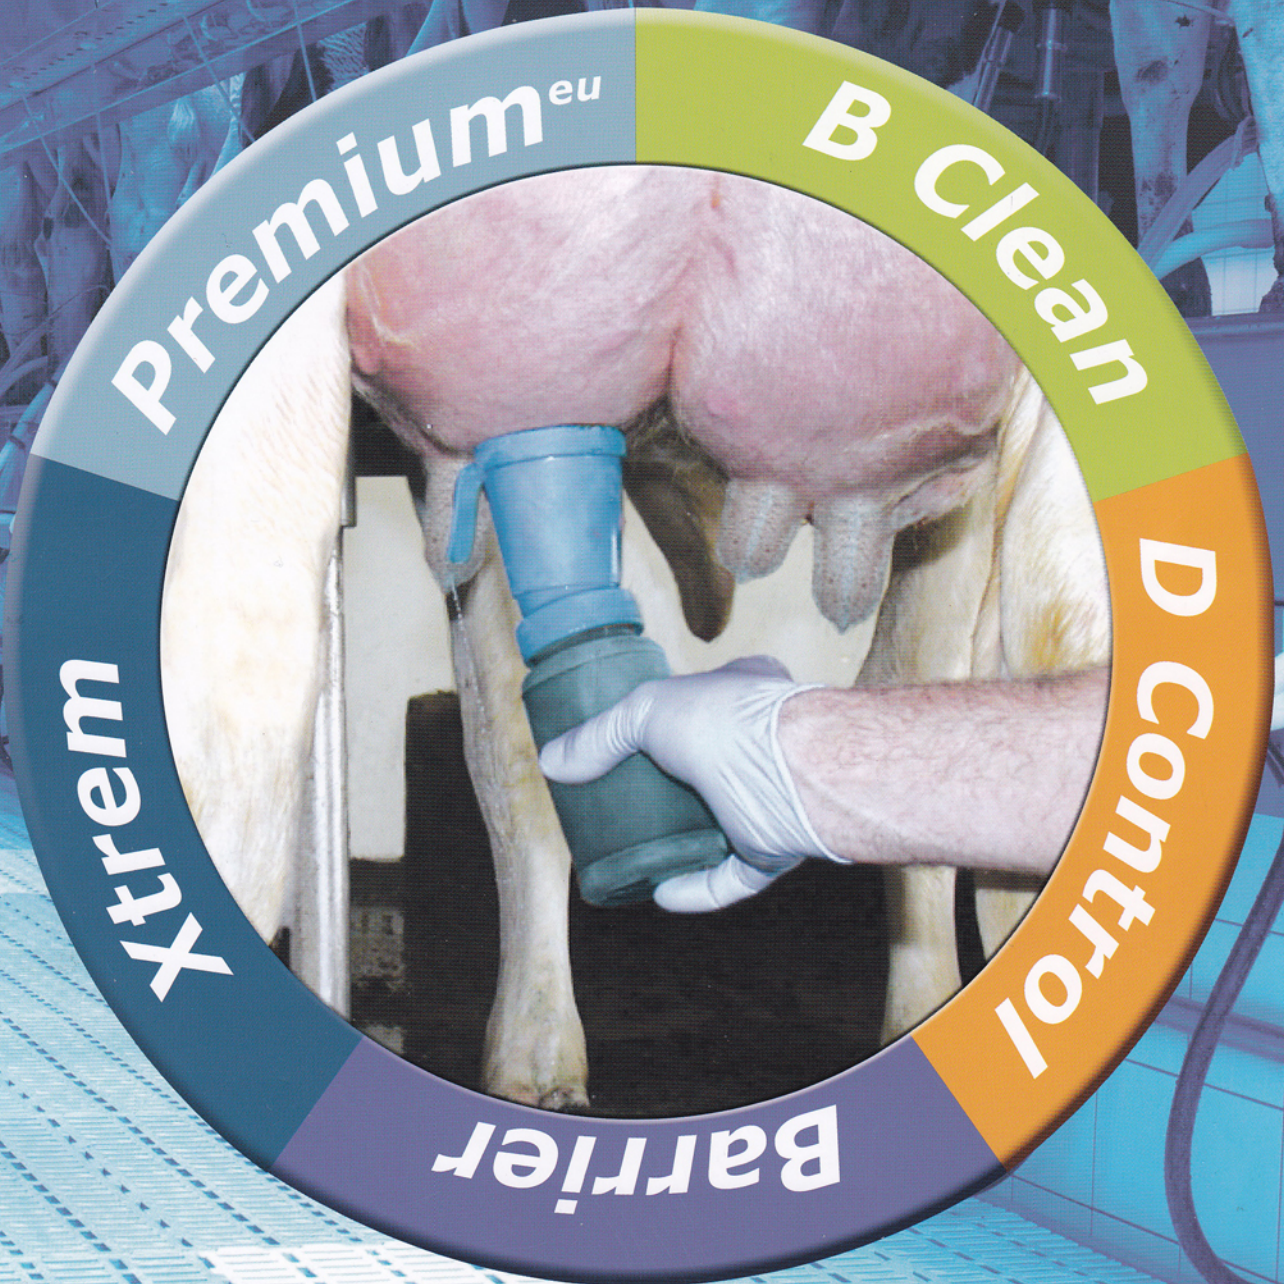

BlueMAX®

L'hygiène parfaite des trayons avec la gamme BlueMAX®

Faites connaissance avec la gamme de produits de trempage BlueMAX

Un lait de qualité provient de vaches saines, et la première stratégie de défense contre la mammite est de veiller à ce que les trayons de la vache restent propres, souples et doux.

Améliorez la qualité du lait et augmentez votre rentabilité!

Les émoullients font toute la différence.

Pour une qualité de peau optimale, privilégiez nos produits BlueMAX, avant et après traite, qui empêchent les gerçures et les détériorations de la peau. La forte concentration d'émoullients dans nos produits BlueMAX est un atout indéniable pour conserver des trayons souples et doux.

- Des agents humectants absorbent l'humidité de l'air et la transmettent à la peau du trayon.
- Des agents occlusifs empêchent l'eau de s'évaporer de la peau.
- Des hydratants assurent un apport d'eau direct de l'émoullient à la peau.

Tout dépend de la vache.

Chaque formule de produit de trempage BlueMAX a été mise au point en vue d'un conditionnement optimal de la peau des trayons, pour des vaches plus saines et un lait de qualité.