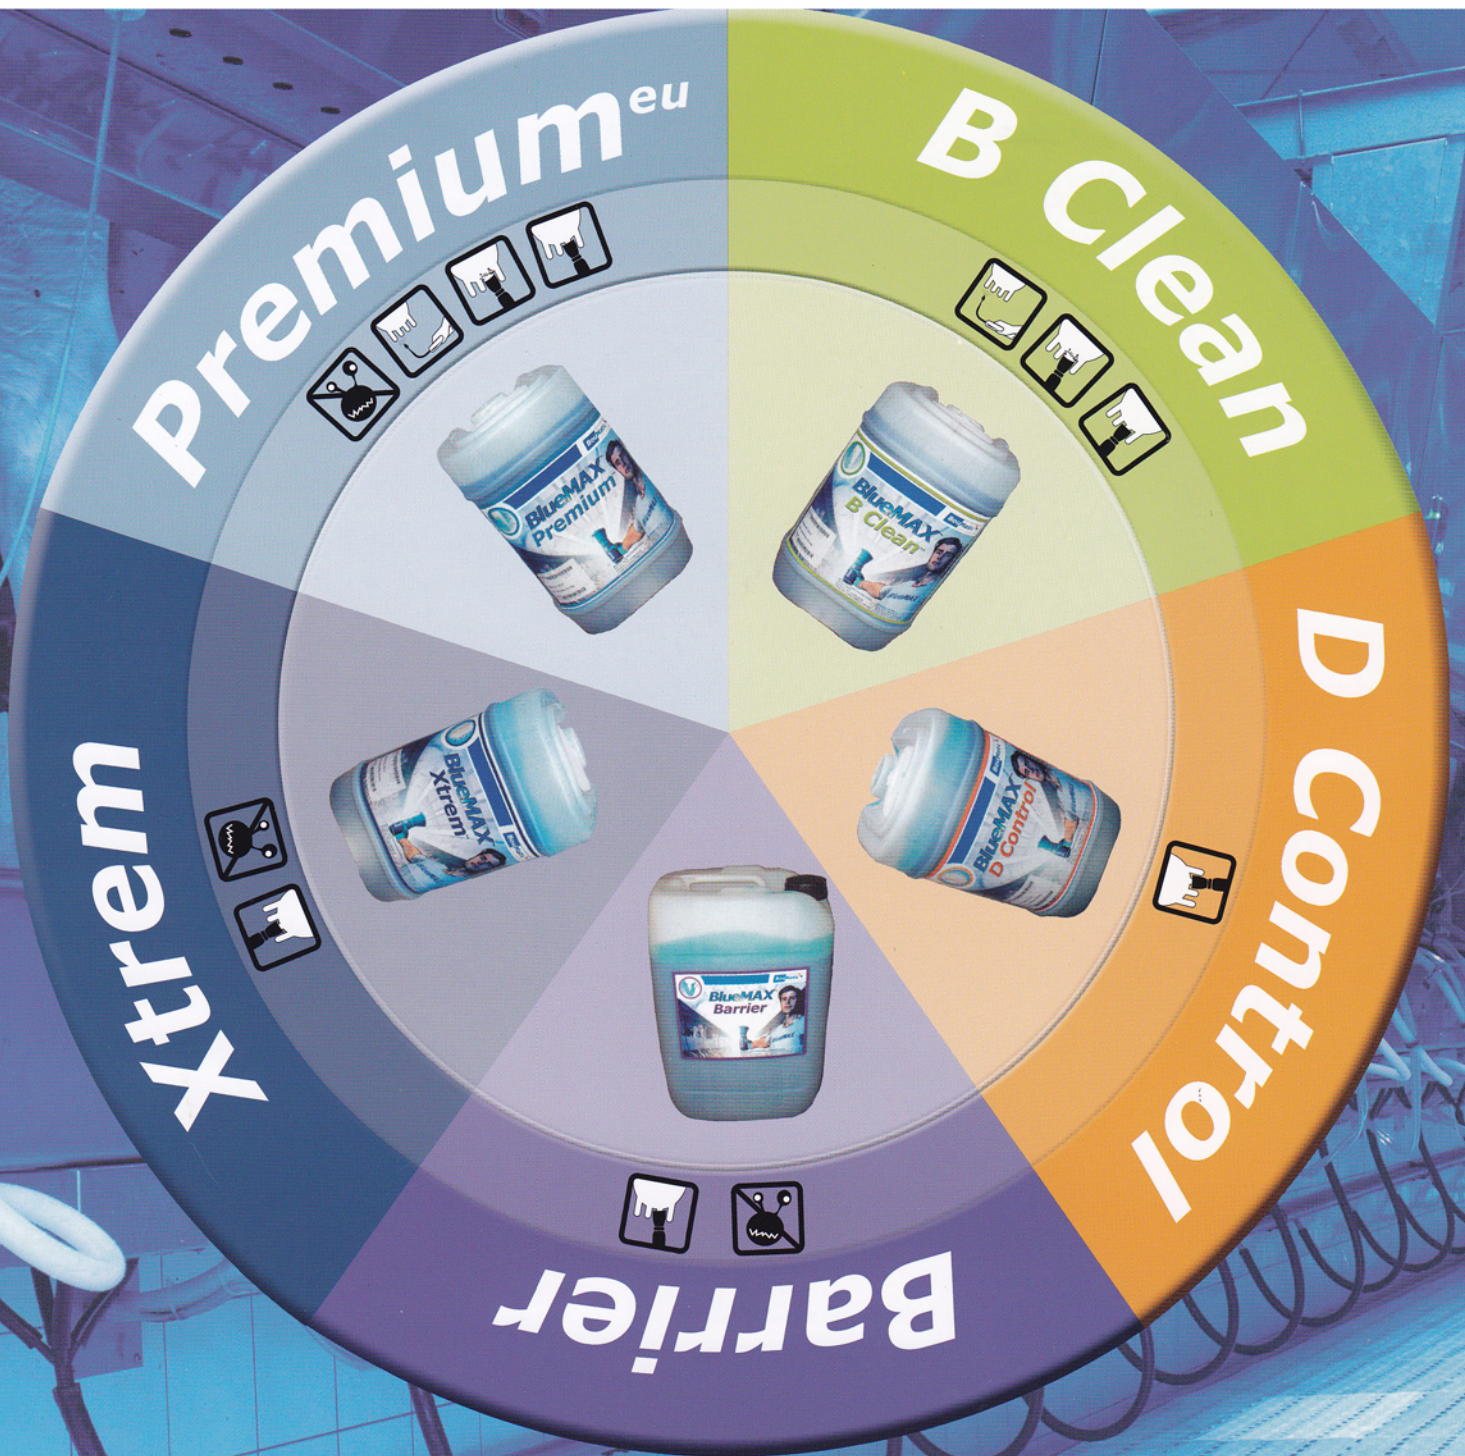

BlueMAX Premium a entièrement éliminé les gaspillages, les désagréments et les coûts qu'engendre le mélange nécessaire pour tous les autres produits de trempage au dioxyde de chlore. Une peau de trayon saine est un aspect essentiel de la santé globale des trayons.

- Senteur menthe (effet tonique et astringent).
- Faible consommation par application.
- Haute visibilité.
- S'élimine rapidement avant la traite suivante.
- Action répulsive contre les insectes.

Germicide puissant

À base de biphényle-2-ol, **BlueMAX Barrier** tue rapidement les bactéries et protège les trayons entre les traites.

- Test EN 1656 approuvé

BlueMAX[®] D Control[™]

LE PRODUIT COSMÉTIQUE PAR EXCELLENCE.

Un conditionnement des trayons de qualité supérieure

- La meilleure défense de la vache contre la mammite est une peau de trayon saine, et **BlueMAX D Control** contient 17% d'émoullissants pour assurer un conditionnement de la peau de qualité supérieure.
- **BlueMAX D Control** contient 3 émoullissants différents – la combinaison idéale pour un conditionnement optimal de la peau des trayons.
- La formule épaisse de ce produit de trempage après traite vous fait économiser de l'argent en assurant la tenue du produit sur les trayons.
- Haute visibilité, application homogène.
- Odeur fraîche.
- S'enlève facilement avec une préparation traditionnelle pour trayons avant la traite suivante
- Pas de résidus